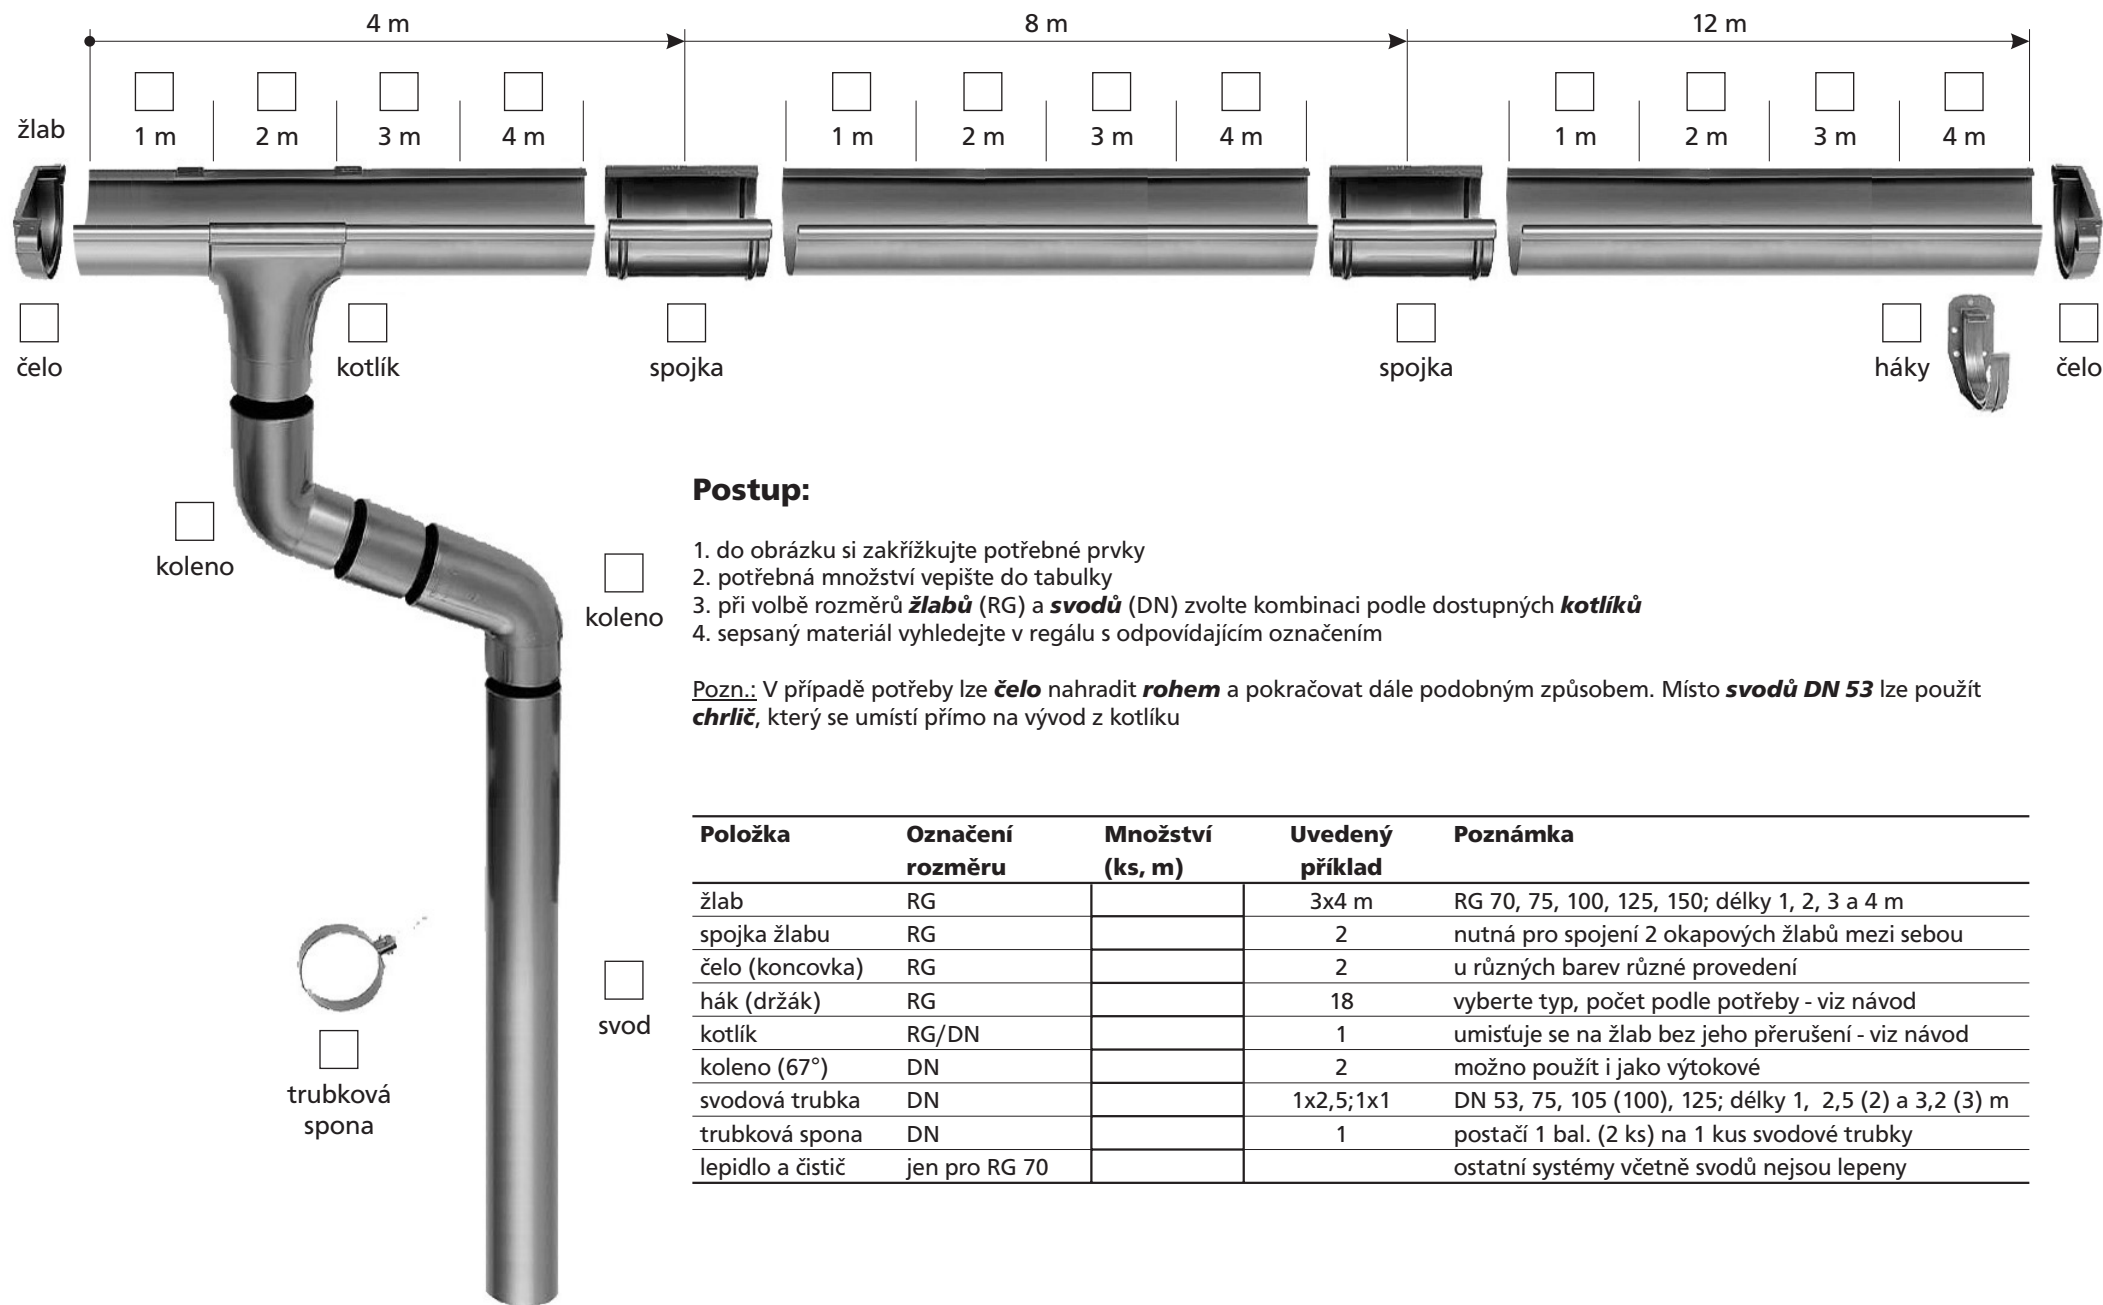

Průvodce nákupem okapů

Pro snadnější orientaci při výběru jednotlivých prvků

Postup:

1. do obrázku si zakřížkujte potřebné prvky
2. potřebná množství vepište do tabulky
3. při volbě rozměrů **žlabů** (RG) a **svodů** (DN) zvolte kombinaci podle dostupných **kotlíků**
4. sepsaný materiál vyhledejte v regálu s odpovídajícím označením

Pozn.: V případě potřeby lze **čelo** nahradit **rohem** a pokračovat dále podobným způsobem. Místo **svodů DN 53** lze použít **chrlič**, který se umístí přímo na vývod z kotlíku

Položka	Označení rozměru	Množství (ks, m)	Uvedený příklad	Poznámka
žlab	RG		3x4 m	RG 70, 75, 100, 125, 150; délky 1, 2, 3 a 4 m
spojka žlabu	RG		2	nutná pro spojení 2 okapových žlabů mezi sebou
čelo (koncovka)	RG		2	u různých barev různé provedení
háček (držák)	RG		18	vyberte typ, počet podle potřeby - viz návod
kotlík	RG/DN		1	umísťuje se na žlab bez jeho přerušení - viz návod
koleno (67°)	DN		2	možno použít i jako výtokové
svodová trubka	DN		1x2,5;1x1	DN 53, 75, 105 (100), 125; délky 1, 2,5 (2) a 3,2 (3) m
trubková spona	DN		1	postačí 1 bal. (2 ks) na 1 kus svodové trubky
lepidlo a čistič	jen pro RG 70			ostatní systémy včetně svodů nejsou lepeny